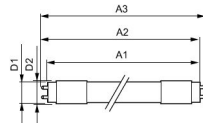

Technische Daten Philips LED Tube T8
CorePro (UN) Ultra Output 15.5W 2400lm -
865 Tageslichtweiß | 120cm Ersatz Für 36W

[Produkt ansehen](#)

Technische Daten

| | |
|---|--|
| Artikelnummer | 248769 |
| EAN | 8720169200005 |
| Marke | Philips |
| Herstellername | CorePro LEDtube UN 1200mm UO 15.5W865 T8 |
| Originalverpackung | 20 |
| Beleuchtungdirekt All-in Garantie | 3 Jahre |
| Energieeffizienzklasse | D |
| Durchschnittliche Lebensdauer (Stunden) | 50000 |
| Lampen Spannung (V) | 220-240 |

Technische Informationen

| | |
|------------------------------|-----------------------------|
| Technologie | LED |
| Dimmbar | Nicht dimmbar |
| Sockel | G13 |
| Drehbar | Nein |
| Farbcode | 865 Tageslichtweiß |
| Lichtfarbe (Kelvin) | 6500 Tageslichtweiß |
| Farbwiedergabestufe (Ra) | 80-89 - Gute Farbwiedergabe |
| Helle Farbe | Weiß |
| Farbsteuerung | Einzelfarbe |
| Lumen Watt Verhältnis (Lm/W) | 154 |

Maße

| | |
|------------------|-------|
| Länge | 120cm |
| Länge (mm) | 1213 |
| Durchmesser (mm) | 28 |

Warum BeleuchtungDirekt?

-  persönliche **Beratung**
-  **individuelle** Angebote
-  bis zu **7 Jahre Garantie**
-  **einfache** Retour